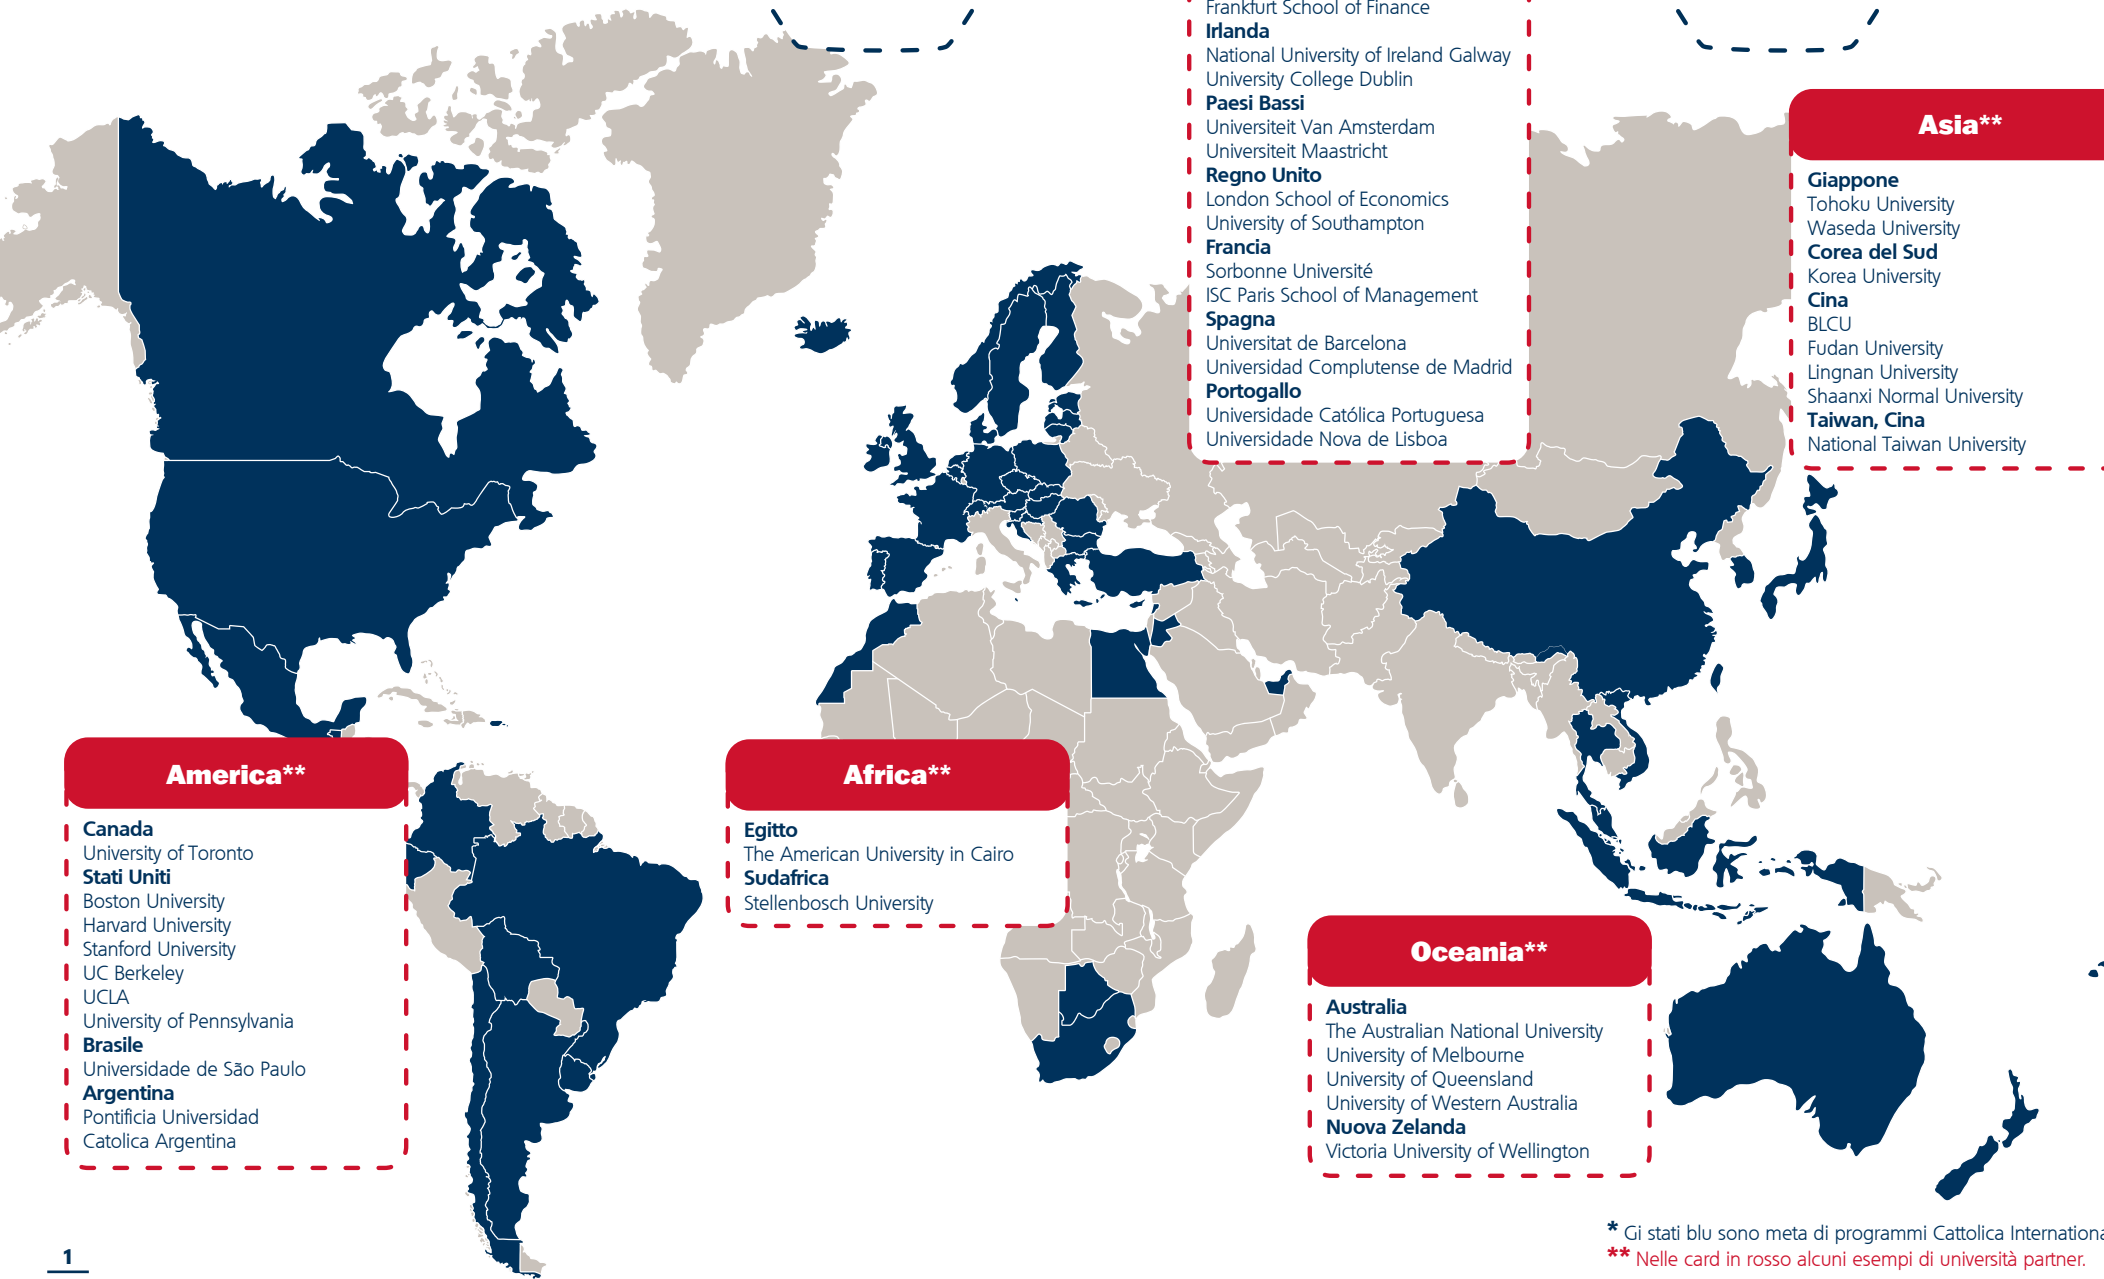

450+ destinazioni*

2700+
partenti
nell'A.A.
2022-2023

1500+
borse di studio
erogate nell'A.A.
2022-2023

* Gli stati blu sono meta di programmi Cattolica International.
** Nelle card in rosso alcuni esempi di università partner.