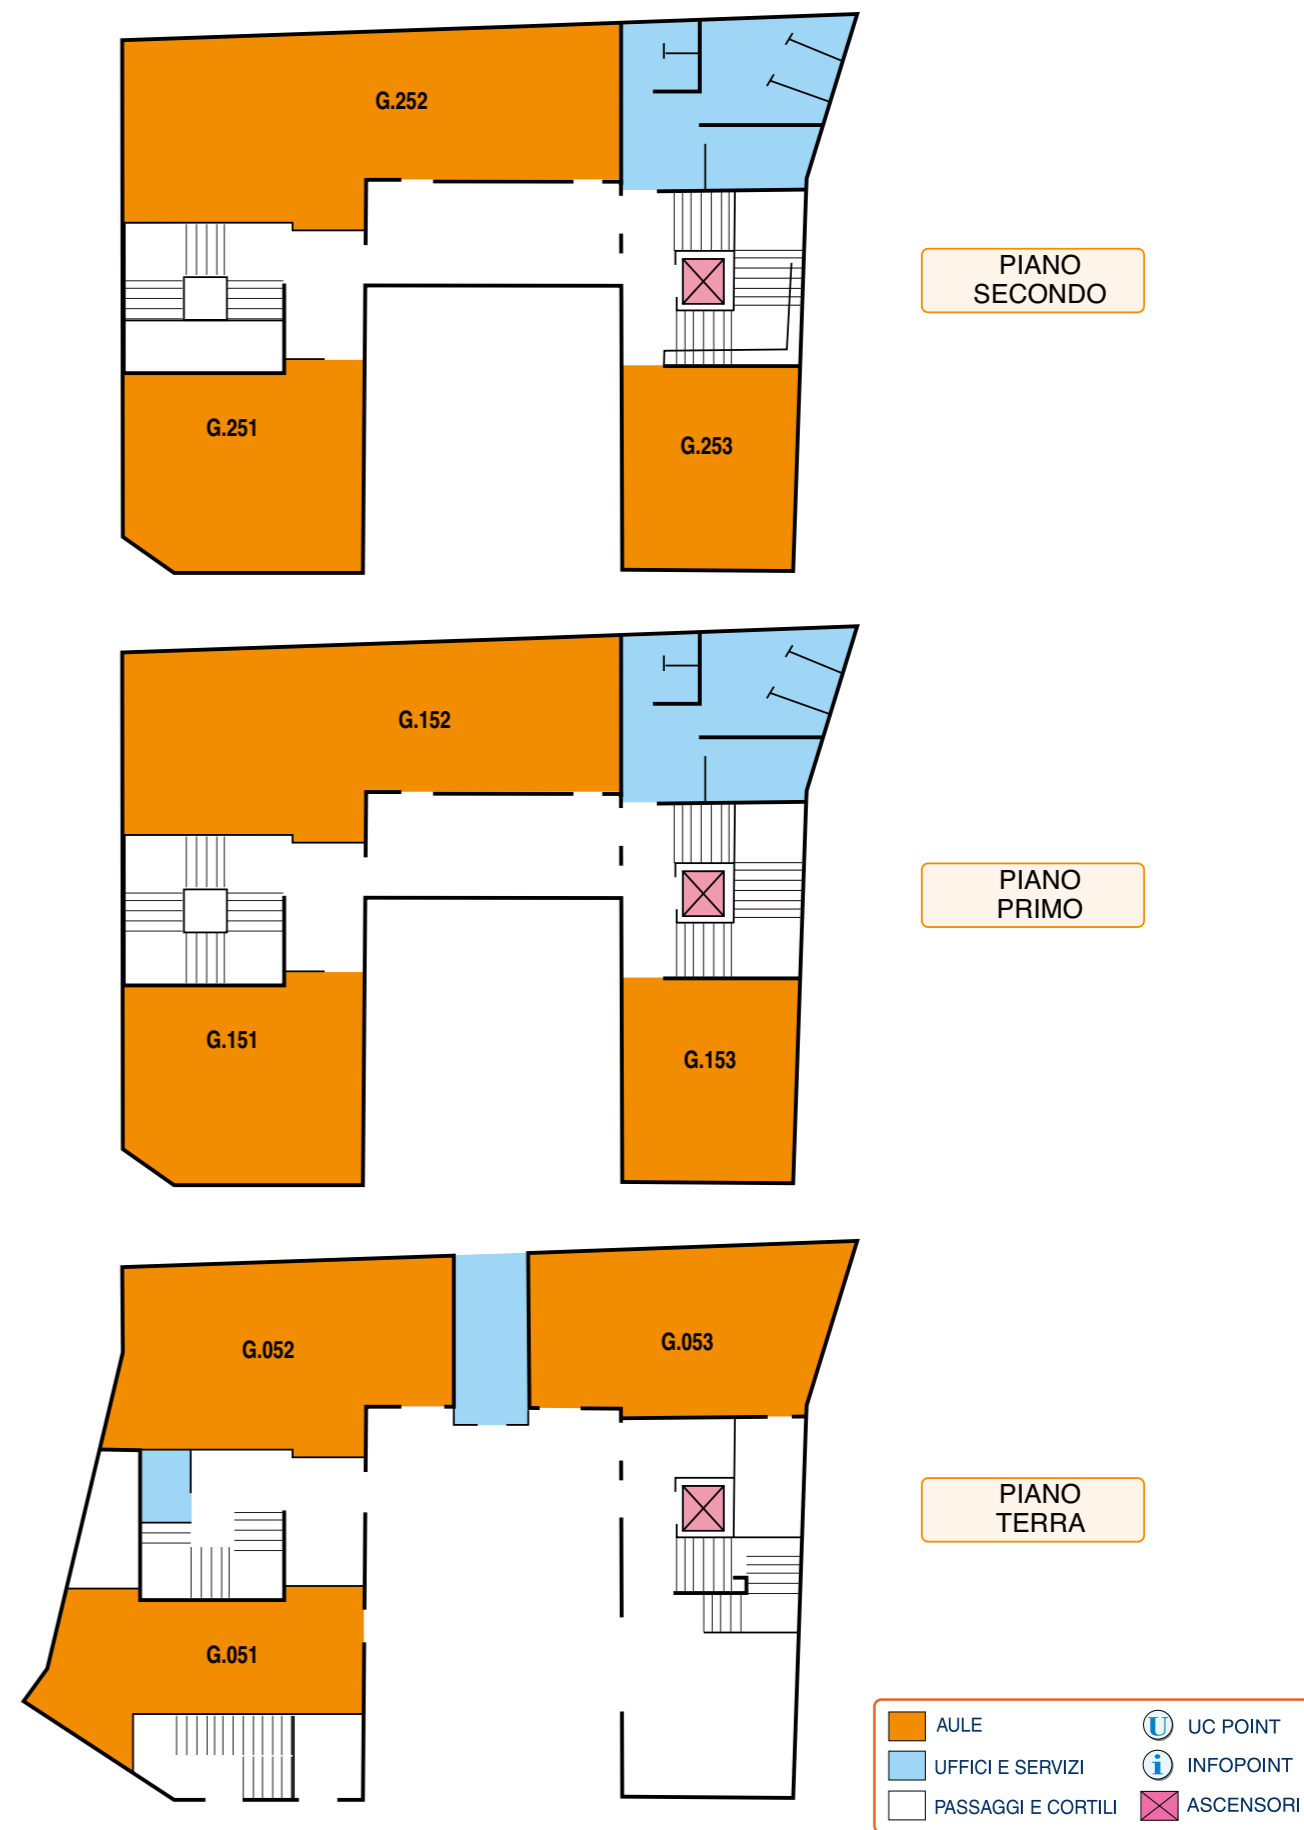

VIA OLONA, 2

Codice	Aula	Edificio	Piano	Pagina
OL001	OL001	Via Olona, 2	0	28-29
OL002	OL002	Via Olona, 2	0	28-29
OL101	OL101	Via Olona, 2	-1	28-29
OL102	OL102	Via Olona, 2	-1	28-29
OL103	OL103	Via Olona, 2	-1	28-29
OL201	OL201 Sala Rubino 1	Via Olona, 2	-2	28-29
OL202	OL202 Sala Rubino 2	Via Olona, 2	-2	28-29
OL203	OL203 Sala Rubino 3	Via Olona, 2	-2	28-29

OL204	OL204 Sala Zaffiro	Via Olona, 2	-2	28-29
OL205	OL205 Sala Smeraldo	Via Olona, 2	-2	28-29
OL206	OL206 Sala Topazio	Via Olona, 2	-2	28-29
OL207	OL207 Sala Ambra 3	Via Olona, 2	-2	28-29
OL208	OL208 Sala Ambra 2	Via Olona, 2	-2	28-29
OL209	OL209 Sala Ambra 1	Via Olona, 2	-2	28-29
OL210	OL210 Diamante 1	Via Olona, 2	-2	28-29
OL211	OL211 Diamante 2-3	Via Olona, 2	-2	28-29

VIA S. VITTORE, 35

Codice	Aula	Edificio	Piano	Pagina
SV.003		Via S. Vittore, 35	-1	30
SV.015		Via S. Vittore, 35	0	30
SV.016		Via S. Vittore, 35	0	30
SV.017		Via S. Vittore, 35	0	30
SV.018		Via S. Vittore, 35	0	30

Sede di Largo Gemelli, 1
Piano Terreno

PIANO SECONDO

PIANO TERRA

PIANO PRIMO

PIANO INTERRATO

PIANO SEMINTERRATO

PIANO RIALZATO

	AULE		UC POINT
	UFFICI E SERVIZI		INFOPOINT
	PASSAGGI E CORTILI		ASCENSORI