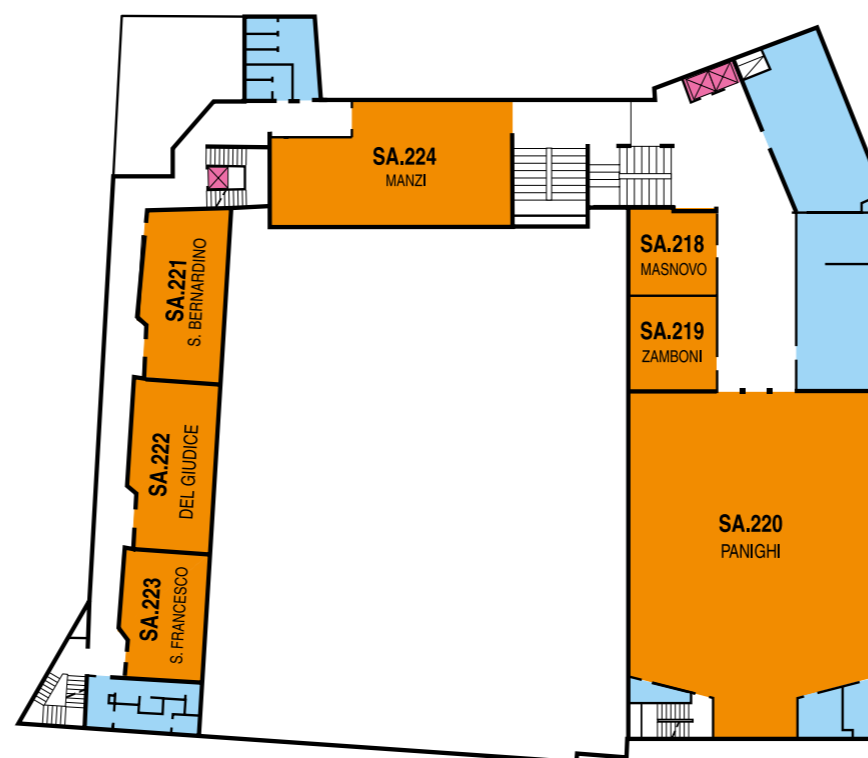

- A** EDIFICIO MONUMENTALE
- B** PALAZZO UFFICI
- C** EDIFICIO GREGORIANUM
- D** EDIFICIO ANTONIANUM
- E** EDIFICIO AMBROSIANUM
- F** CORTILE DANTE ALIGHIERI
- G** EDIFICIO FRANCISCANUM
- H** EDIFICIO DOMINICANUM
- I** EDIFICIO VIA NECCHI 1
- L** EDIFICIO VIA NECCHI 5 - 7
- M** EDIFICIO DI VIA NECCHI 9 - 11
- N** EDIFICIO VIA LANZONE 14

Sede di Largo Gemelli, 1
Piano Terreno

PIANO SECONDO

PIANO TERRA

PIANO PRIMO

PIANO INTERRATO

PIANO SEMINTERRATO

PIANO RIALZATO

	AULE		UC POINT
	UFFICI E SERVIZI		INFOPOINT
	PASSAGGI E CORTILI		ASCENSORI

PIANTA PIANO PRIMO

PIANTA PIANO SECONDO

PIANTA PIANO TERZO

PIANTA PIANO TERRA

PIANTA PIANO SEMINTERRATO

PIANTA PIANO INTERRATO

PIANO PRIMO

PIANO TERZO

PIANO RIALZATO

PIANO AMMEZZATO

PIANO SECONDO

AULE PIANO TERZO

AULE PIANO SECONDO

AULE PIANO PRIMO

AULE PIANO RIALZATO

AULE PIANO SEMINTERRATO