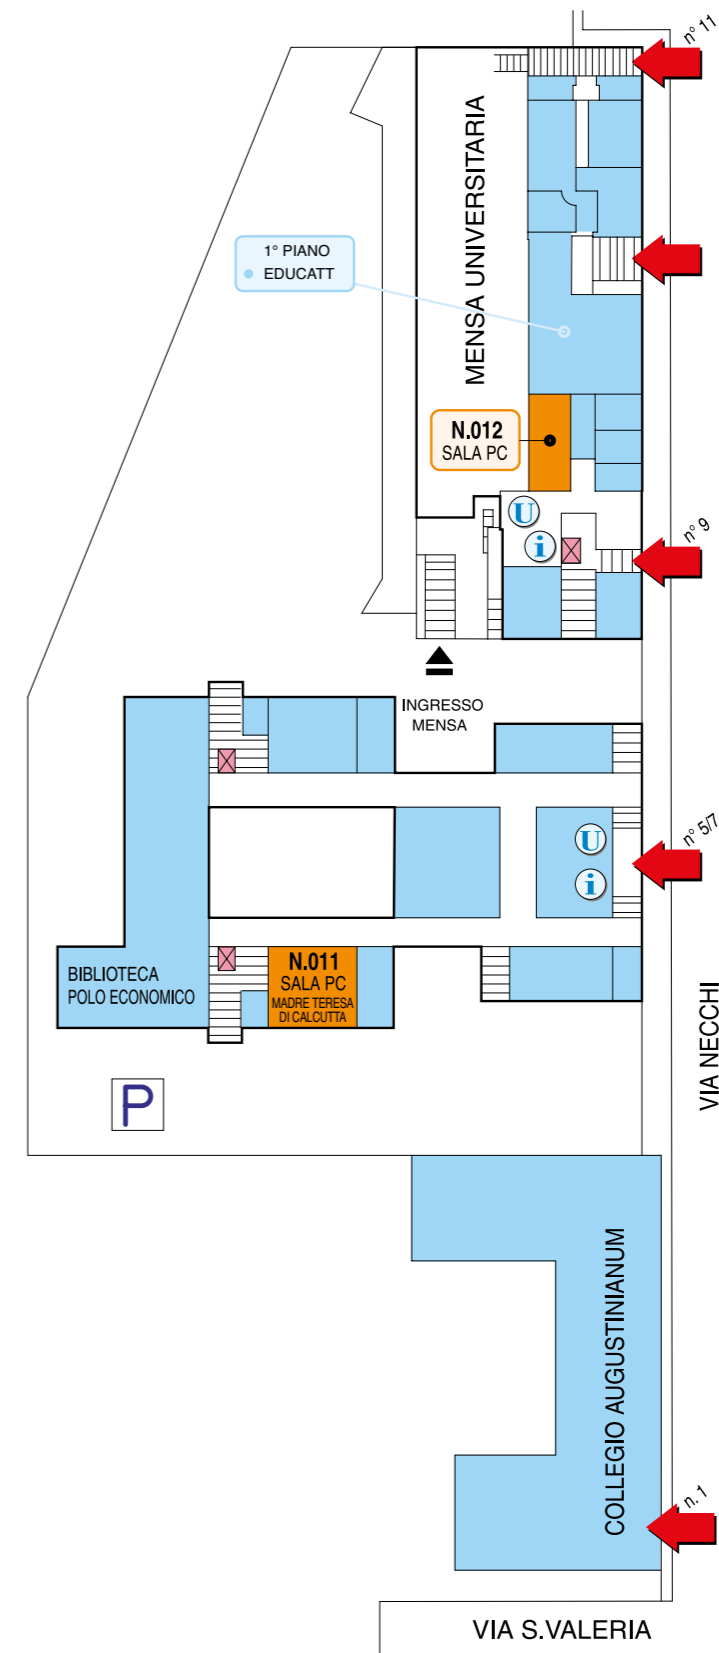

Guida al Campus

Aule, mappe e servizi

Sede di Milano

UNIVERSITÀ
CATTOLICA
del Sacro Cuore

INDICE

<u>Elenco aule per attività didattiche</u>	<u>2</u>
<u>Mappe delle Sedi universitarie del campus di Milano</u>	<u>8</u>
<u>Vista d'insieme della Sede centrale</u>	<u>9</u>
<u>Sede di Largo Gemelli, 1</u>	<u>10</u>
<u>Sede di Largo Gemelli, 1 - primo piano</u>	<u>12</u>
<u>Sede di Largo Gemelli, 1 - Cortile Dante Alighieri</u>	<u>13</u>
<u>Sede di Largo Gemelli, 1 - Edificio di Via Lanzone, 29</u>	<u>14</u>
<u>Sede di Via Necchi, 5/7/9/11</u>	<u>15</u>
<u>Sede di Via S. Agnese, 2</u>	<u>16</u>
<u>Sede di Via G. Carducci, 28/30</u>	<u>18</u>
<u>Sede di Via Morozzo della Rocca, 2/a</u>	<u>20</u>
<u>Sede di P.zza Buonarroti 30, ingresso Via Giotto</u>	<u>22</u>
<u>Sede di Via Nirone, 15</u>	<u>23</u>
<u>Sede di Via Pagliano, 10 (P.I.M.E.)</u>	<u>24</u>
<u>Sede di Olona, 2</u>	<u>28</u>
<u>Sede di Via S. Vittore, 35</u>	<u>30</u>

VIA NECCHI, 5/7

Codice	Aula	Edificio	Piano	Pagina
N.011	Madre Teresa di Calcutta (Sala PC)	Via Necchi, 5/7	T	15

VIA NECCHI, 9/11

Codice	Aula	Edificio	Piano	Pagina
N.012	Sala PC	Via Necchi, 9/11	T	15

VIA S. AGNESE, 2

- A** EDIFICIO MONUMENTALE
- B** PALAZZO UFFICI
- C** EDIFICIO GREGORIANUM
- D** EDIFICIO ANTONIANUM
- E** EDIFICIO AMBROSIANUM
- F** CORTILE DANTE ALIGHIERI
- G** EDIFICIO FRANCISCANUM
- H** EDIFICIO DOMINICANUM
- I** EDIFICIO VIA NECCHI 1
- L** EDIFICIO VIA NECCHI 5 - 7
- M** EDIFICIO DI VIA NECCHI 9 - 11
- N** EDIFICIO VIA LANZONE 14

Sede di Largo Gemelli, 1
Piano Terreno

PIANO SECONDO

PIANO TERRA

PIANO PRIMO

PIANO INTERRATO

PIANO SEMINTERRATO

PIANO RIALZATO

	AULE		UC POINT
	UFFICI E SERVIZI		INFOPOINT
	PASSAGGI E CORTILI		ASCENSORI