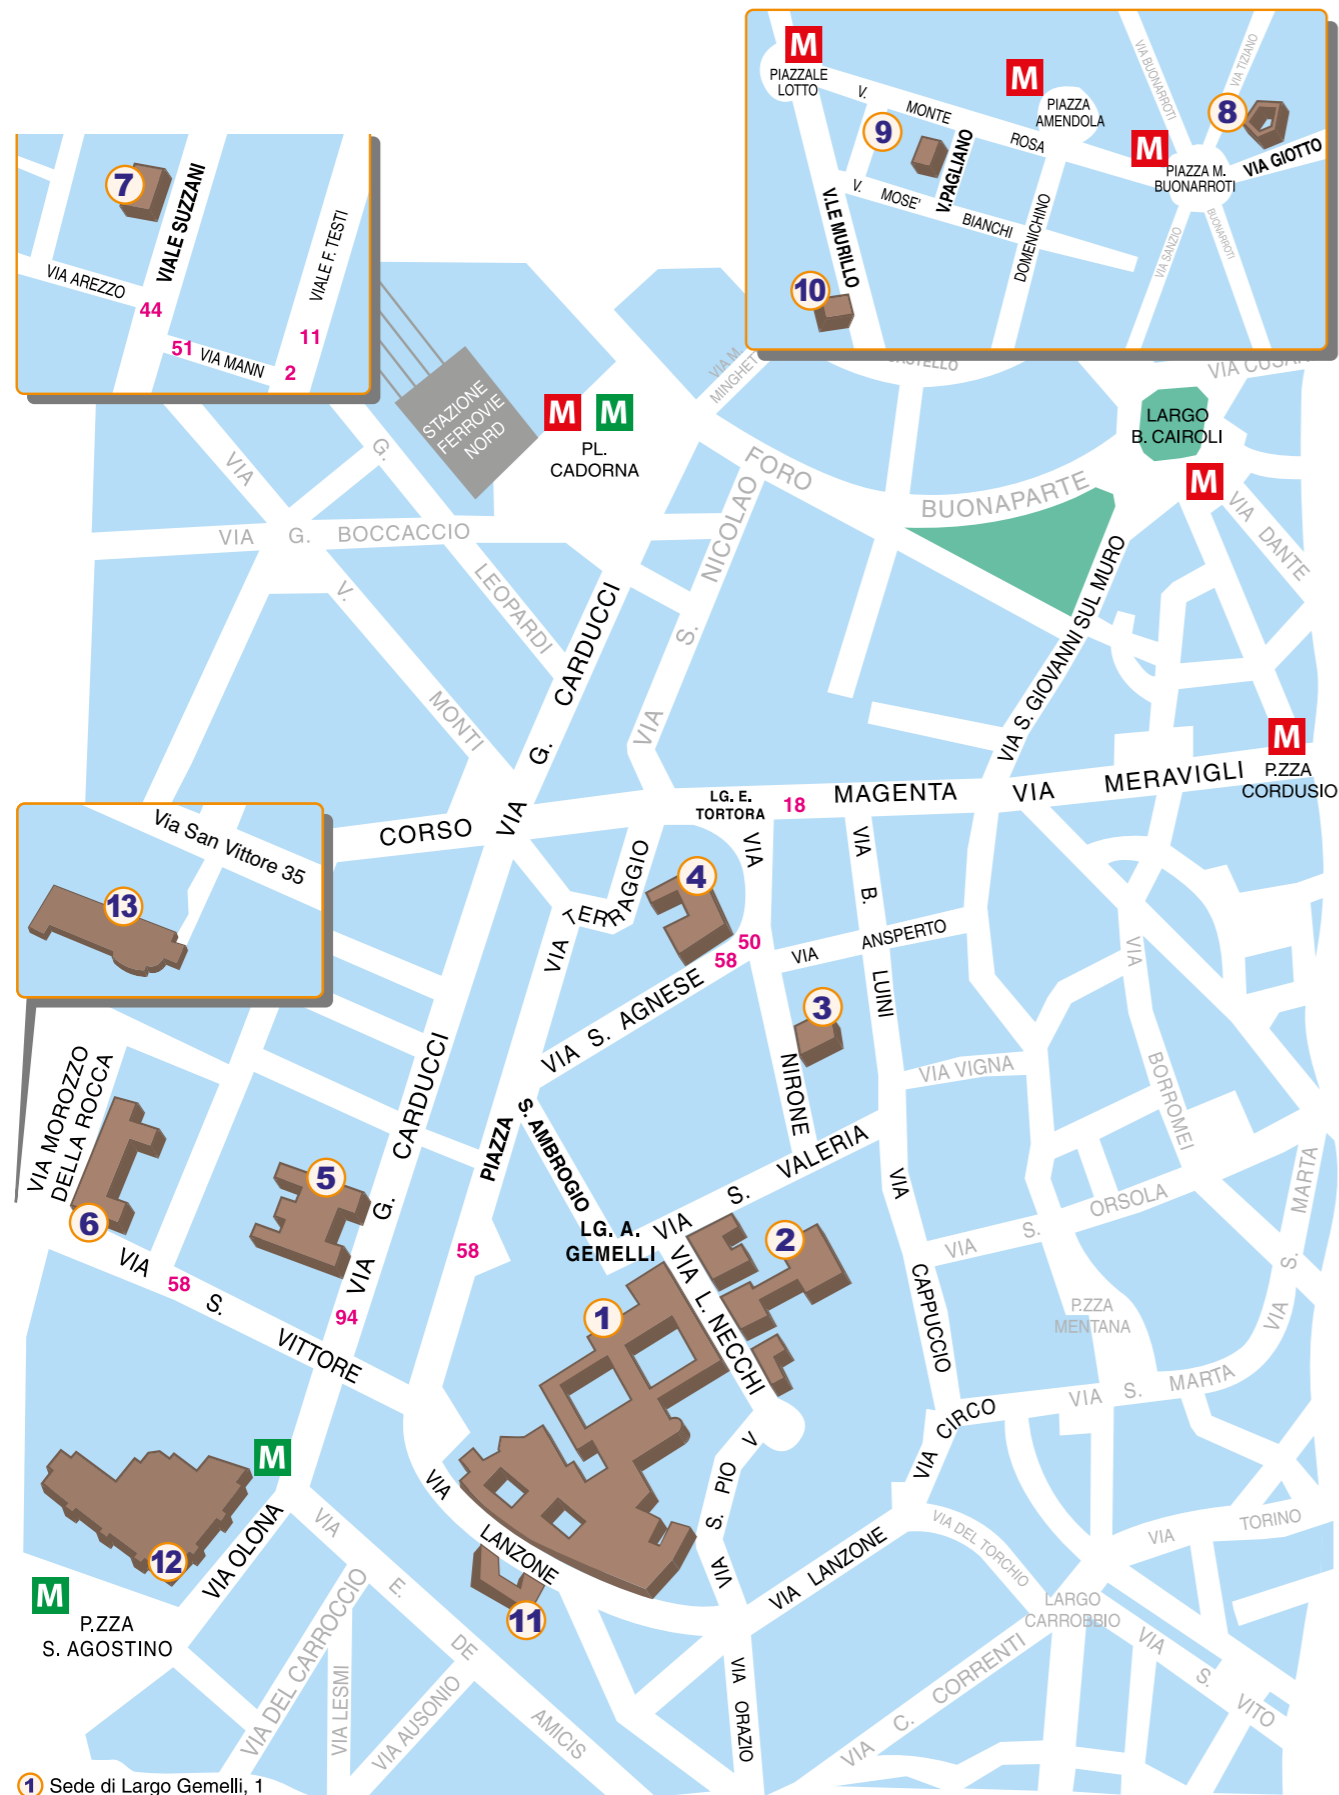

- ① Sede di Largo Gemelli, 1
- ② Sede di Via Necchi, 5/7
- ③ Sede di Via Nirone, 15
- ④ Sede di Via S. Agnese, 2/4
- ⑤ Sede di Via G. Carducci, 28/30
- ⑥ Sede di Via Morozzo della Rocca, 2/a
- ⑦ Sede di Via Suzzani, 279 (Scienze motorie)
- ⑧ Sede di P.zza Buonarroti 30, ingresso Via Giotto
- ⑨ Sede di Via Pagliano, 10 (P.I.M.E.)
- ⑩ Sede di Viale Murillo, 17
- ⑪ Sede di Via Lanzone, 29
- ⑫ Sede di Via Olona
- ⑬ Sede di Via San Vittore 35