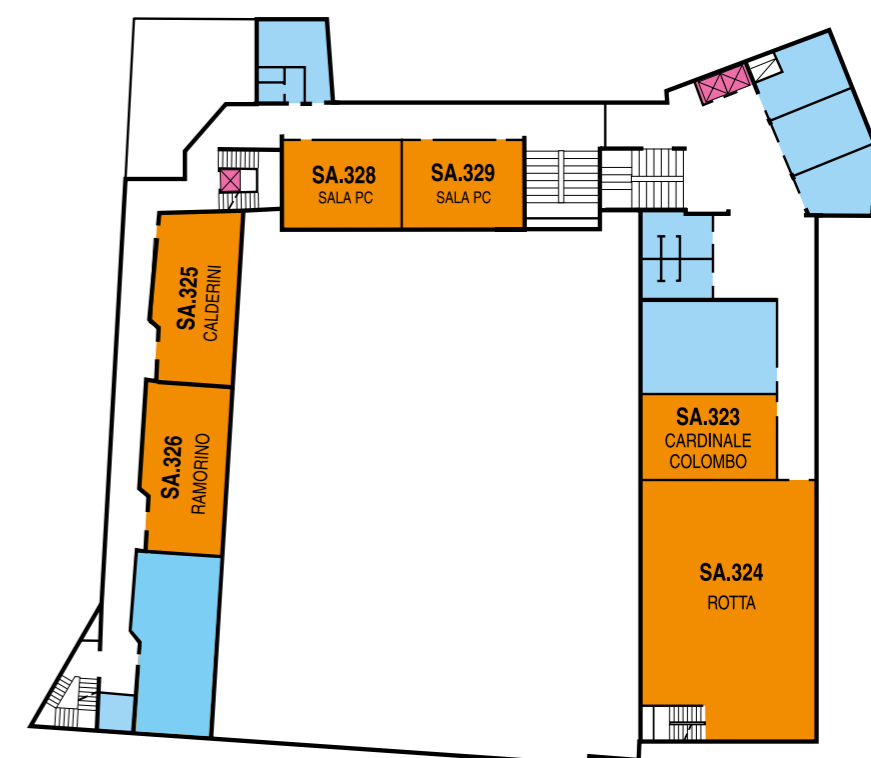

- A** EDIFICIO MONUMENTALE
- B** PALAZZO UFFICI
- C** EDIFICIO GREGORIANUM
- D** EDIFICIO ANTONIANUM
- E** EDIFICIO AMBROSIANUM
- F** CORTILE DANTE ALIGHIERI
- G** EDIFICIO FRANCISCANUM
- H** EDIFICIO DOMINICANUM
- I** EDIFICIO VIA NECCHI 1
- L** EDIFICIO VIA NECCHI 5 - 7
- M** EDIFICIO DI VIA NECCHI 9 - 11
- N** EDIFICIO VIA LANZONE 14

Sede di Largo Gemelli, 1
Piano Terreno

PIANO SECONDO

PIANO TERRA

PIANO PRIMO

PIANO INTERRATO

PIANO SEMINTERRATO

PIANO RIALZATO

	AULE		UC POINT
	UFFICI E SERVIZI		INFOPOINT
	PASSAGGI E CORTILI		ASCENSORI

PIANTA PIANO PRIMO

PIANTA PIANO SECONDO

PIANTA PIANO TERZO

PIANTA PIANO TERRA

PIANTA PIANO SEMINTERRATO

PIANTA PIANO INTERRATO

PIANO PRIMO

PIANO TERZO